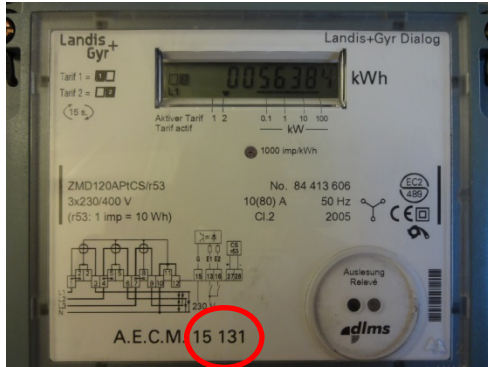

## Contatori Landis-Gyr ZMD 120

Prima della lettura verificare che il numero del contatore corrisponda a quello indicato in fattura.

**Letture del consumo Peak (alta tariffa):** la visualizzazione della tariffa cambia automaticamente ogni 15 secondi. Attendete finché non viene evidenziato il valore 1 nel quadrato nero.

**Letture del consumo Off-peak (bassa tariffa):** la visualizzazione della tariffa cambia automaticamente ogni 15 secondi. Attendete finché non viene evidenziato il valore 2 nel quadrato nero.